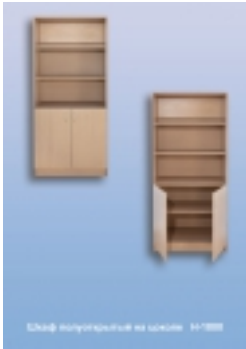

Шкафы офисные

Автор: Administrator

25.10.2014 12:13 - Обновлено 10.08.2021 15:10

5165,00

5065,00

14.00.2

Шкаф полуоткрытый на рег.опорах Н-1800/0,45

Фасады: ЛДСП 16 мм Цвет (Дуб Молочный, Бук) Кромка ПВХ 0,45 мм Цвет в тон ЛДСП

Корпус: ЛДСП 16 мм Цвет (Дуб Молочный, Бук) Кромка ПВХ 0,45 мм Цвет в тон ЛДСП

Задняя стенка: ДВПО Цвет Белый

Размер 830x460x1800мм

5260,00

5155,00